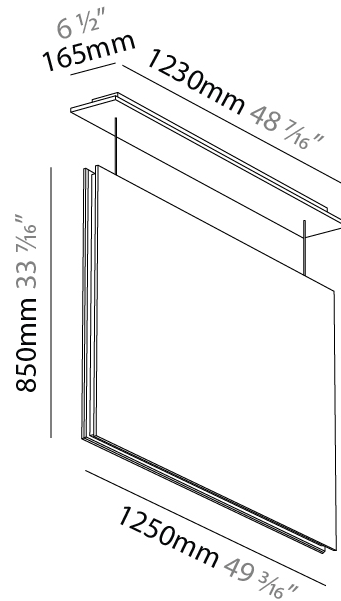

base number   LED   Color   Finish   Cable
Dimming   Temperature   Options   Length

1. To build a product code in our configurator select the specify button on the base model # product page
2. To build a manual product code on this datasheet choose from the options listed below in blue font and add the suffix to the base model #

GENERAL

Series: Lullaby
Brand: Prolicht
Division: Architectural
Mounting Type: Suspension
Mounting Location: Ceiling
Subcategory: Acoustic

PHYSICAL

Shape: Rectangle
Length (mm): 1250
Length (in): 49 ³/₁₆
Width (mm): 50
Width (in): 1 ¹⁵/₁₆
Height (mm): 850
Height (in): 33 ⁷/₁₆
Light Distribution: Direct
Fixture Finish: [ANC](#) / [ASH](#) / [BNA](#) / [BTC](#) / [BZE](#) / [CEL](#) / [EGG](#) / [EVG](#) / [FOG](#) / [FOS](#) / [FST](#) / [FUA](#) / [IRI](#) / [IRO](#) / [KHA](#) / [LIC](#) / [LIM](#) / [MER](#) / [MSN](#) / [MUS](#) / [ONX](#) / [PEA](#) / [PLU](#) / [POL](#) / [PPY](#) / [RAY](#) / [ROY](#) / [RST](#) / [STE](#) / [SWD](#) / [TAN](#) / [TAU](#)
Fixture Material: Aluminum
Cable Details: 2,000mm / 6,000mm Transparent Cable

ELECTRICAL

Lamp Type: LED
Input Wattage (W): 26
Total Output Wattage (W): 23.7
Dimming: [Non-Dimmable](#) / [0-10V Dimming](#)
Driver Included: Yes
Driver Location: Integrated
Driver Type: Constant Current - Universal
Driver Class: Class 2
Input Voltage (V): 120 - 277

LED

Color Temperature (°K): [2700](#) / [3000](#) / [3500](#) / [4000](#)
Max. Delivered Lumen (lm): [3432](#) / [3482](#) / [3515](#) / [3582](#)
Nominal Lumen (lm): [4100](#) / [4160](#) / [4200](#) / [4280](#)
CRI: >90 CRI
Lamp Life (hrs): 80000

OPTICAL

Beam Angle: 80

RATINGS AND CERTIFICATIONS

Certified By: Certified for North American Standards
IP rating: IP20